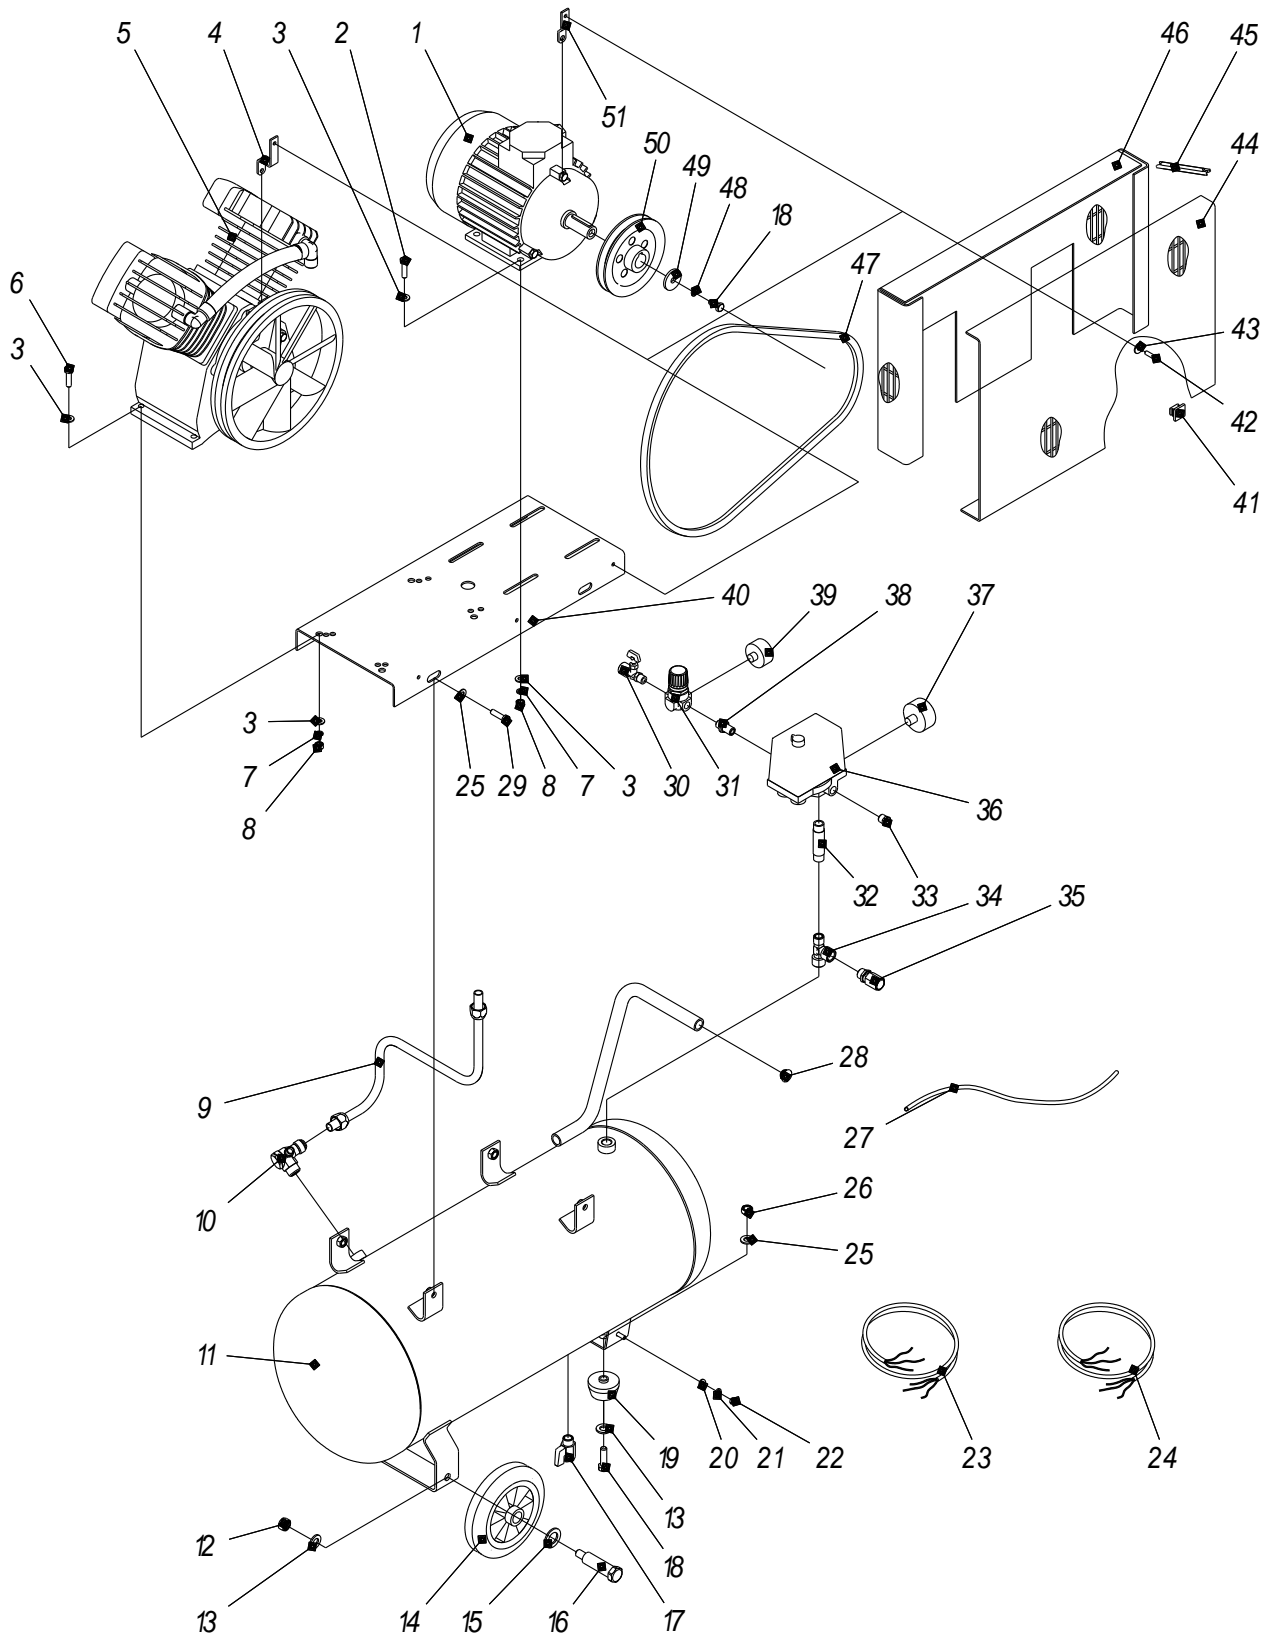

---

**СБ4/С-50.LB30-3,0**

**3118.00.00.000 КДС**

Pos./ Pos./ Поз.	Code / Art.-Nr. / Код	Item	Bezeichnung	Наименование	Quantity / Anzahl / Количество
					СБ4/С-50.LB30-3,0
01	4042100300	Electric motor	Elektromotor	АИР90L2УЗ IM1081, 380 В, 3,0 кВт	1
02		Bolt	Bolzen	Болт М8х30	4
03		Washer	Scheibe	Шайба А8	16
04	3125.00.00.103	Support	Halterung	Держатель	1
05	4022230010	Piston pump	Kolbenblock	Блок поршневой LB30	1
06		Bolt	Bolzen	Болт М8х35	4
07		Washer	Scheibe	Шайба 8.65Г	8
08		Nut	Mutter	Гайка М8	8
09	3118.00.00.200	Air pipe	Luftleitung	Воздухопровод	1
10	4241122102	Non return valve	Rückschlagventil	Клапан обратный 1/2"Мх1/2"М	1
11	3007.00.00.000-01	Receiver	Drucktank	Ресивер Р50.11.01	1
12		Nut	Mutter	Гайка М12	2
13		Washer	Scheibe	Шайба А12	3
14	4281016000	Wheel	Rad	Колесо 160/40-80	2
15	3101.00.10.003-01	Washer	Scheibe	Шайба	2
16	3101.00.10.002	Bolt	Bolzen	Болт	2
17	4111312500	Tap	Hahn	Кран шаровой 3/8"	1
18		Bolt	Bolzen	Болт М10х25	2
19	4271000203	Rubber	Dämpfer	Амортизатор Ø60	1
20		Washer	Scheibe	Шайба А6	1
21		Washer	Scheibe	Шайба 6.65Г	1
22		Nut	Mutter	Гайка М6	1
23	4871301590	Cable	Elektr. Leitung	Провод	1
24	4871301590	Cable	Elektr. Leitung	Провод	1
25		Washer	Scheibe	Шайба А10	5
26		Nut	Mutter	Гайка М10	1
27	4490600000	Rilsan hose	Rohr Rilsan	Трубка Rilsan	1
28	4350040002	Plug	Blindverschluss	Заглушка рукоятки	1
29		Bolt	Bolzen	Болт М10х30	4
30	4111131000	Tap	Hahn	Кран шаровой 1/4"	1
31	4131200100	Pressure reducer	Druckregler	Регулятор давления 1/4"	1
32	3101.00.00.201	Joint	Adapter	Патрубок 3/8"х70	1
33	3101.00.00.203	Plug	Blindverschluss	Заглушка 1/4"	1
34	4150803000	"T" joint	T-Stück	Тройник Т-Ф-Ф-М-3/8"	1
35	4251100202	Safety valve	Sicherheitsventil	Клапан предохранительный 10 бар, 3/8"	1
36	4996110673	Pressure switch	Druckschalter	Прессостат MDR3	1
37	4141301600	Pressure gauge	Manometer	Манометр МП50-1/4"-Т(0-16)-2,5	1
38	3101.00.00.202	Joint	Adapter	Переходник 1/4"х1/4"	1
39	4141101200	Pressure gauge	Manometer	Манометр МП40-1/4"-Т(0-12)-2,5	1
40	3102.00.00.101-03	Base	Befestigungsplattform	Платформа	1
41	4350020002	Latch	Verschluss	Защелка	4
42		Bolt	Bolzen	Болт М6х16	5
43		Washer	Scheibe	Шайба А6х19	5
44	3102.00.00.090	Grating cover	Abdeckung	Крышка	1
45	4350010002	Distange bar	Abstandshalter	Распорка	1
46	3102.00.00.080	Grating basis	Verkleidung	Основание	1
47	4301104700	Belt	Riemen	Ремень А1180	1
48		Washer	Scheibe	Шайба 10.65Г	1
49	3106.00.00.101	Washer	Unterlegscheibe	Прижим	1
50	3118.00.00.104	Pulley	Antriebsscheibe	Шкив А148	1
51	3102.00.00.001	Support	Halterung	Держатель	1